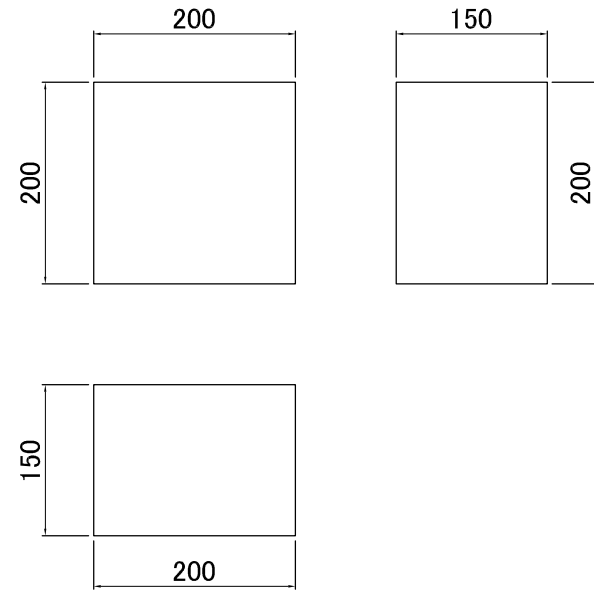

束石

300束石

参考重量 31kg

200束石

参考重量 14kg