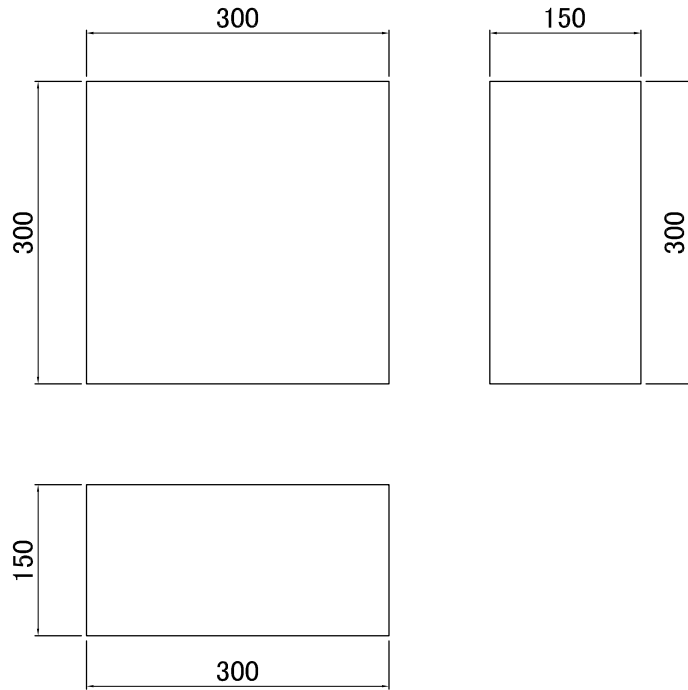

束石

300束石

参考重量 31kg

200束石

参考重量 14kg