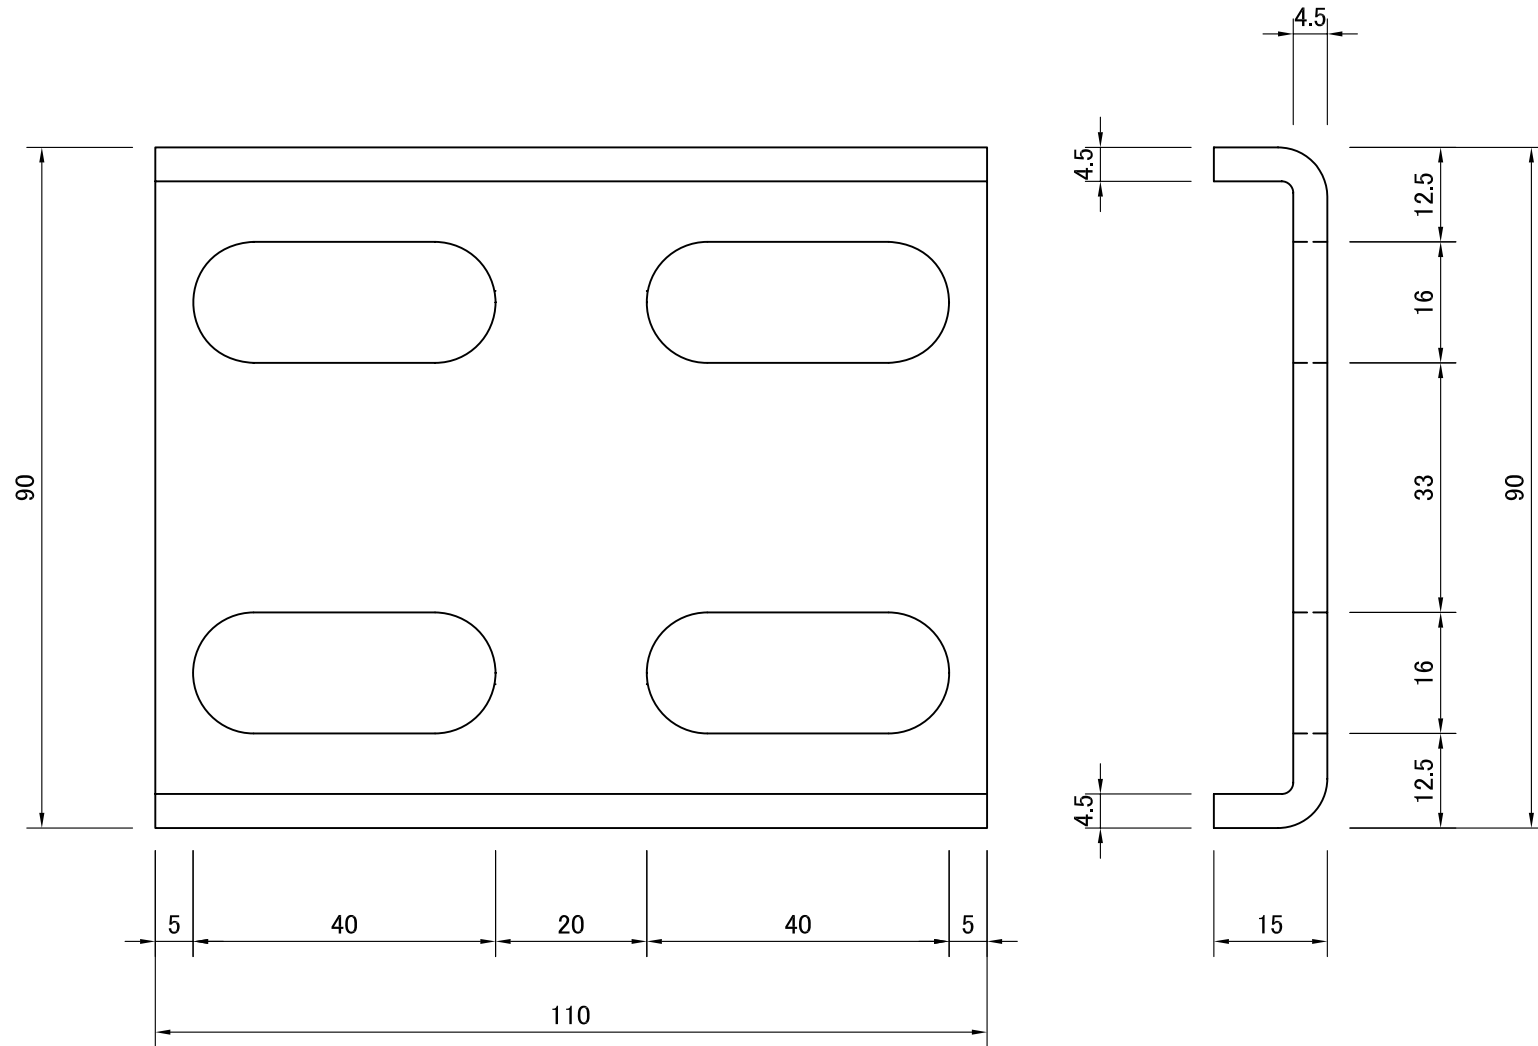

連結プレート(Cタイプ) 詳細図

訂正	①			清水コンクリート工業株式会社	年月日	2013/ 8/ 1	製品名等	連結プレート(Cタイプ)
	②				縮尺	/	製図番号	
	③							